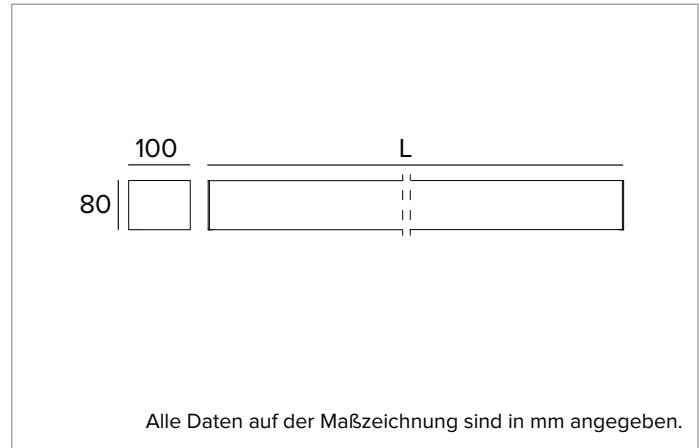

T024MX840ELDB | LOGICO EASY Stand Alone 100 - OPAL HO
Lineare LED-Leuchte, Einzelmontage für Deckenanbau- oder Pendelmontage. Version mit Notbeleuchtung

	4000K	H(m)	D(m)	E _{max} (lx)
	Ra80		109°	
	Fixture Power	83W	1	2.82
	Source Flux	7578lm	2	5.64
	Fixture Flux	7578lm	3	8.46
	Efficacy	91lm/W	4	11.28
G0301A	I _{max} =359cd/klm	I _{max}	2724cd	5
			14.10	109